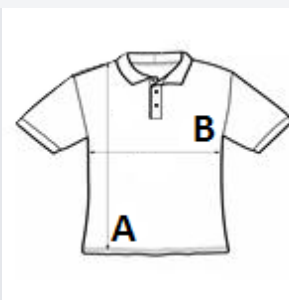

Kitéphető címke

Dupla tűzésű kivitel

Kék színű szalagozott hátsó nyak

UPF 30+ UV védelem

Félhold pánt

Bevart ujjú kialakítás

VTSZ: **61052010**

JAVASOLT DEKORÁLÁS

Szublimáció

SZÁRMAZÁSI ORSZÁG

China

Sedex²

MÉRET JELLEMZŐK (CM)

	S	M	L	XL	2XL
db/☐	40	40	40	40	40
Testhossz (A)	70.00	72.50	75.00	77.50	80.00
Mellbőség (B)	51.00	54.00	57.00	60.00	63.00
Ujjhossz (C)	23.00	24.00	25.00	26.00	27.00