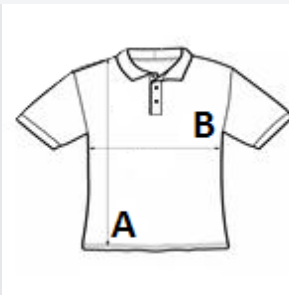

Kitéphető címke

Dupla tűzésű kivitel

Kék színű szalagozott hátsó nyak

UPF 30+ UV védelem

Félhold pánt

Bevarrt ujjú kialakítás

VTSZ: **61052010**

JAVASOLT DEKORÁLÁS

Szublímáció

SZÁRMAZÁSI ORSZÁG

China

Sedex

MÉRET JELLEMZŐK (CM)

	S	M	L	XL	2XL
db/☐	40	40	40	40	40
Testhossz (A)	70.00	72.50	75.00	77.50	80.00
Mellbőség (B)	51.00	54.00	57.00	60.00	63.00
Ujjhossz (C)	23.00	24.00	25.00	26.00	27.00