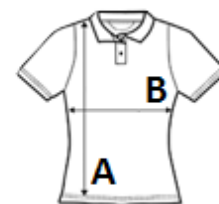

Bangladesh

amfori BSCI

Sedex

MÉRET JELLEMZŐK (CM)

	XS	S	M	L	XL	2XL
db/☐	40	40	40	40	40	40
Testhossz (A)	62.00	64.00	66.00	68.00	70.00	72.00
Mellbőség (B)	42.00	46.00	50.00	54.00	58.00	62.00
Ujjhossz (C)	15.00	16.00	17.00	18.00	19.00	20.00