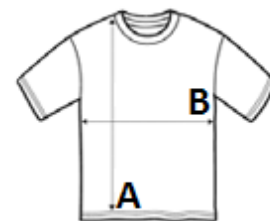

Kitéphető címke

UPF 30+ UV védelem

Bevarrt ujjú kialakítás

VTSZ: 61099020

JAVASOLT DEKORÁLÁS

Szublimáció, Szitanyomás, Transfer nyomás

SZÁRMAZÁSI ORSZÁG

Bangladesh

MÉRET JELLEMZŐK (CM)

	S	M	L	XL	2XL	3XL
db/☐	50	50	50	50	50	50
Testhossz (A)	70.00	72.50	75.00	77.50	80.00	82.50
Mellbőség (B)	48.00	51.50	55.00	58.50	62.00	65.50
Ujjhossz (C)	23.00	24.00	24.00	25.00	25.00	26.00