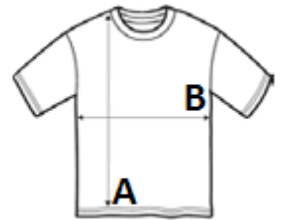

Laza szabás

5 db (550 ml) műanyag palackból készült

Az AWDis saját Neoteric™ újrahasznosított, nedvszívó képességű és gyorsan száradó anyaga

Saját anyagából készült, hátul pántos nyak

Dupla tűzésű kivitel

Saját anyagából készült környak

Kitéphető címke

UPF 30+ UV védelem

Bevarrt ujjú kialakítás

Sedex²

VTSZ: 61099020

JAVASOLT DEKORÁLÁS

Transfer nyomás, Szitanyomás, Szublimáció

SZÁRMAZÁSI ORSZÁG

Bangladesh

MÉRET JELLEMZŐK (CM)

| | XS | S | M | L | XL |
|---------------|-------|-------|-------|-------|-------|
| db/☐ | 50 | 50 | 50 | 50 | 50 |
| Testhossz (A) | 45.00 | 50.00 | 55.00 | 60.00 | 65.00 |
| Mellbőség (B) | 33.00 | 36.00 | 39.00 | 42.00 | 44.50 |
| Ujjhossz (C) | 14.00 | 15.00 | 16.00 | 17.00 | 18.00 |