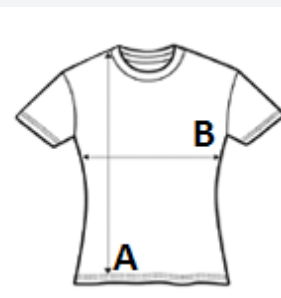

Kitéphető címke

UPF 30+ UV védelem

Bevart ujjú kialakítás

VTSZ: 61099020

JAVASOLT DEKORÁLÁS

Transfer nyomás, Szitanyomás, Szublimáció

SZÁRMAZÁSI ORSZÁG

Bangladesh

Sedex

MÉRET JELLEMZŐK (CM)

| | XS | S | M | L | XL | 2XL |
|---------------|-------|-------|-------|-------|-------|-------|
| db/☐ | 50 | 50 | 50 | 50 | 50 | 50 |
| Testhossz (A) | 65.00 | 67.00 | 69.00 | 71.00 | 73.00 | 75.00 |
| Mellbőség (B) | 40.00 | 44.00 | 48.00 | 52.00 | 56.00 | 60.00 |
| Ujjhossz (C) | 15.00 | 16.00 | 17.00 | 18.00 | 19.00 | 20.00 |