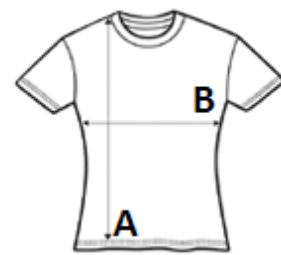

Saját anyagából készült környak

Kitéphető címke

UPF 30+ UV védelem

Bevarrt ujjú kialakítás

Sedex²

VTSZ: 61099020

JAVASOLT DEKORÁLÁS

Transfer nyomás, Szitanyomás, Szublimáció

SZÁRMAZÁSI ORSZÁG

Bangladesh

MÉRET JELLEMZŐK (CM)

	XS	S	M	L	XL	2XL
db/☐	50	50	50	50	50	50
Testhossz (A)	65.00	67.00	69.00	71.00	73.00	75.00
Mellbőség (B)	40.00	44.00	48.00	52.00	56.00	60.00
Ujjhossz (C)	15.00	16.00	17.00	18.00	19.00	20.00