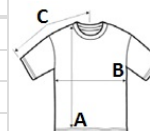

JT034 CAMO PÓLÓ

Just Ts
RWD

FŐ TULAJDONSÁGOK

- 160 g/m²
- 100% pamut
- Hagyományos szabás
- Oldalvarrások
- Csak méretcímke, így könnyen márkázható – a színkód fekete az unisex esetében
- Végig nyomott terepintás
- Kiváló felület a nyomtatáshoz vagy hímzéshez
- Pántos nyak
- Bordázott környakas
- Dupla tűzésű kivitel
- A sötét színeket elkülönítve mossa

MÉRET JELLEMZŐK (CM)

	S	M	L	XL	2XL
db/👤	48	48	48	48	48
Testhossz (A)	68	71	74	77	80
Mellbőség (B)	46	50	54	58	62
Ujjhossz (C)	21	22	23	24	25

SZÍNEK:

Red Camo

Green Camo