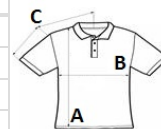

## MÉRET JELLEMZŐK (CM)

	S	M	L	XL	2XL	3XL	4XL
db/☉	25	25	25	25	25	25	25
Testhossz (A)	70	72	74	76	78	80	82
Mellbőség (B)	50	53	56	59	62	65	68
Ujjhossz (C)	35	37	38	40	41	43	44