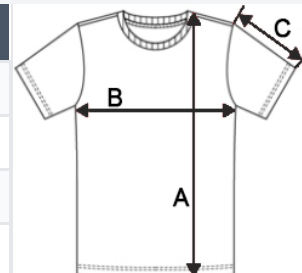

Hímzés

SZÁRMAZÁSI ORSZÁG

Bangladesh

STANDARD
100

MÉRET JELLEMZŐK (CM)

	S	M	L	XL	2XL	3XL
db/☐	25	25	25	25	25	25
Testhossz (A)	70.00	72.00	74.00	76.00	78.00	80.00
Mellbőség (B)	48.00	51.00	54.00	57.00	60.00	63.00
Ujjhossz (C)	23.00	24.00	24.00	25.00	26.00	27.00