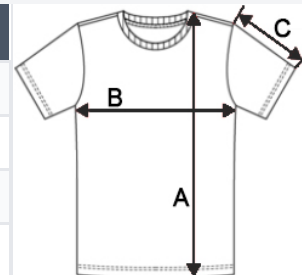

## FŐ TULAJDONSÁGOK:

- 95% pamut/5% elasztán
- Piqué kötés
- Bordázott gallér nyakpánttal
- Bordázott mandzsetták
- Oldalsó sliccelés
- Dupla tűzésű kivitel a szegélyen
- 2 gombos pánt

VTSZ: 61061000

JAVASOLT DEKORÁLÁS  
HímzésSZÁRMAZÁSI ORSZÁG  
Bangladesh

## MÉRET JELLEMZŐK (CM)

	XS	S	M	L	XL	2XL
db/☒	25	25	25	25	25	25
Testhossz (A)	60.00	62.00	64.00	66.00	68.00	70.00
Mellbőség (B)	41.00	44.00	47.00	50.00	53.00	56.00
Ujjhossz (C)	13.00	14.00	14.00	15.00	16.00	17.00