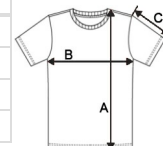

KA3031 NŐI RÖVID UJJÚ TEREPMINTÁS PÓLÓ **Outlet**

KARIBAN

FŐ TULAJDONSÁGOK

140 g/m²

100% pamut

1x1 bordázott nyakkivágás elasztánnal

Illeszkedő pántos nyak

A nyaknál nincs márkacímke, csak méretcímke, így könnyen márkázható

2025 : 37. o.

MÉRET JELLEMZŐK (CM)

| | XS | S | M | L | XL | 2XL | 3XL |
|---------------|-------|------|-------|----|-------|------|-------|
| db/☐ | 50 | 50 | 50 | 50 | 50 | 50 | 50 |
| Testhossz (A) | 60 | 62 | 64 | 66 | 68 | 70 | 72 |
| Mellbőség (B) | 43 | 46 | 49 | 52 | 55 | 58 | 61 |
| Ujjhossz (C) | 15,75 | 16,5 | 17,25 | 18 | 18,75 | 19,5 | 20,25 |