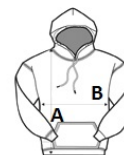

KA477 GYERMEK KAPUCNIS PULÓVER

KARIBAN

FŐ TULAJDONSÁGOK

280 g/m²
 80% pamut/20% poliészter
 Bolyhozott belső
 Bevarrt ujj
 Bélelt kapucni
 Kenguru zsebek
 Bordázott mandzsetták és szegély
 STANDARD 100 by OEKO-TEX® N° CQ1007/7, IFTH tanúsítvánnyal

	4/6	6/8	8/10	10/12	12/14
db/☺	20	20	20	20	20
Testhossz (A)	44	47	55	60	64
Mellbőség (B)	36	40	42	43	46

SZÍNEK:

Black	Dark Grey	Forest Green	Light Royal Blue	Navy	Orange
Oxford Grey	Red	White	Wine	Yellow	