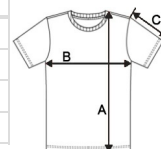

KA5002 NŐI RÖVID UJJÚ KREPP BLÚZ

KARIBAN

FŐ TULAJDONSÁGOK

- 85 g/m²
- 100% poliészter
- Légiesen könnyű krepp szövet
- Kerek nyakkivágás
- Kis hajtások elől a nyakkivágásnál
- Hátul behúzott gombbal záródik

Szarmazási ország:

Bangladesh

2026 : 242. o.

2025 : 116. o.

MÉRET JELLEMZŐK (CM)

	34	36	38	40	42	44	46
db/☉	50	50	50	50	50	50	50
Testhossz (A)	63	64	65	66	67	68	69
Mellbőség (B)	46	48	50	52	54	56	58
Ujjhossz (C)	11	12	12	13	13	14	14