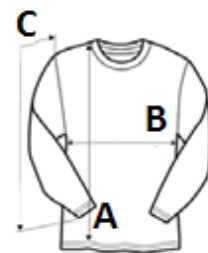

Légiesen könnyű krepp szövet

Kerek nyakkivágás szegőpánttal

Kis hajtások elől a nyakkivágásnál

Hátul és a mandzsettákon behúzott gombbal záródik

VTSZ: 62064000

SZÁRMAZÁSI ORSZÁG

Bangladesh

MÉRET JELLEMZŐK (CM)

	34	36	38	40	42	44	46
db/📦	50	50	50	50	50	50	50
Testhossz (A)	63.00	64.00	65.00	66.00	67.00	68.00	69.00
Mellbőség (B)	46.00	48.00	50.00	52.00	54.00	56.00	58.00
Ujjhossz (C)	60.00	61.00	62.00	63.00	64.00	65.00	66.00