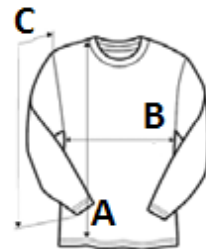

KARIBAN

85 g/m²

100% Poliészter

40°C-on mosható

2026 : 242. o.

2025 : 116. o.

FŐ TULAJDONSÁGOK:

100% poliészter

Légiesen könnyű krepp szövet

Kerek nyakkivágás szegőpánttal

Kis hajtások elöl a nyakkivágásnál

Hátul és a mandzsettákon behúzott gombbal záródik

VTSZ: 62064000

SZÁRMAZÁSI ORSZÁG

Bangladesh

MÉRET JELLEMZŐK (CM)

	34	36	38	40	42	44	46
db/☐	50	50	50	50	50	50	50
Testhossz (A)	63.00	64.00	65.00	66.00	67.00	68.00	69.00
Mellbőség (B)	46.00	48.00	50.00	52.00	54.00	56.00	58.00
Ujjhossz (C)	60.00	61.00	62.00	63.00	64.00	65.00	66.00

SZÍNEK:

☐ Off White

☒ Deep Sea Blue