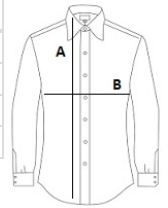

KA538 NŐI HOSSZÚ UJJÚ PRÉMIUM VASALÁSMENTES ING

KARIBAN

FŐ TULAJDONSÁGOK

- 115 g/m²
- 100% pamut mikrotwill
- Vasalásmentes szövet
- Puha gallér
- Hozzáilló gombok
- Állítható rátett 3 gombos mandzsetták gombolópánttal
- Lapos varrások
- 1 pótgomb
- Formázott szegély

Tanúsítványok:

STANDARD
100

Szarmazási ország:

Bangladesh

2026 : 237. o.

2025 : 111. o.

MÉRET JELLEMZŐK (CM)

	XS	S	M	L	XL	2XL	3XL	4XL
db/☉	12	12	12	12	12	12	12	12
Testhossz (A)	63.70	65.25	66.80	68.75	70.70	72.65	74.55	76.50
Mellbőség (B)	46	48	50	53	56	59	62	65
Ujjhossz (C)	49	50	51	52.10	53.25	54.35	55.50	56.60