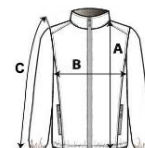

## MÉRET JELLEMZŐK (CM)

	6/8	8/10	10/12	12/14
db/☉	50	50	50	50
Testhossz (A)	54.70	59.75	64.90	70
Mellbőség (B)	43.75	46.75	49.75	52.75
Ujjhossz (C)	45	49	53	57