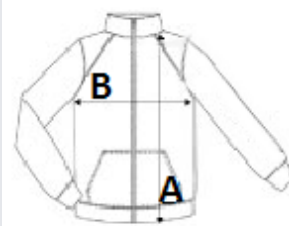

## MÉRET JELLEMZŐK (CM)

	S	M	L	XL	2XL	3XL	4XL
db/☒	15	15	15	15	15	15	15
Testhossz (A)	70.00	72.00	74.00	76.00	78.00	80.00	82.00
Mellbőség (B)	53.00	56.00	59.00	62.00	65.00	68.00	71.00
Ujjhossz (C)	66.25	67.25	68.25	69.25	70.25	71.25	72.25