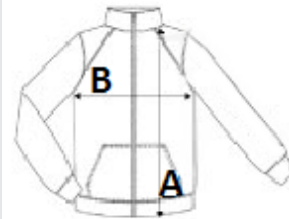

VTSZ: 62024010

SZÁRMAZÁSI ORSZÁG

China, Bangladesh

MÉRET JELLEMZŐK (CM)

	S	M	L	XL	2XL	3XL	4XL
db/☐	15	15	15	15	15	15	15
Testhossz (A)	70.00	72.00	74.00	76.00	78.00	80.00	82.00
Mellbőség (B)	53.00	56.00	59.00	62.00	65.00	68.00	71.00
Ujjhossz (C)	66.25	67.25	68.25	69.25	70.25	71.25	72.25