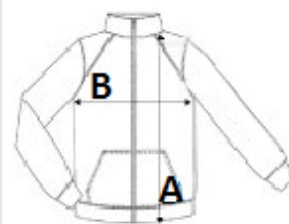

STANDARD 100 by OEKO-TEX® N° CQ 1007/8, IFTH tanúsítvánnyal

VTSZ: 62024010

SZÁRMAZÁSI ORSZÁG

China, Bangladesh

MÉRET JELLEMZŐK (CM)

	XS	S	M	L	XL	2XL
db/☒	15	15	15	15	15	15
Testhossz (A)	60.00	61.50	63.00	64.50	66.00	68.00
Mellbőség (B)	48.00	50.00	52.00	54.00	56.00	59.00
Ujjhossz (C)	63.75	64.75	65.75	66.75	67.75	69.25