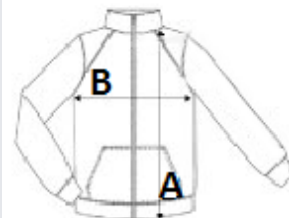

STANDARD 100 by OEKO-TEX® N° CQ 1007/8, IFTH tanúsítvánnyal

VTSZ: 62024010

SZÁRMAZÁSI ORSZÁG

China, Bangladesh

MÉRET JELLEMZŐK (CM)

	XS	S	M	L	XL	2XL
db/☒	15	15	15	15	15	15
Testhossz (A)	60.00	61.50	63.00	64.50	66.00	68.00
Mellbőség (B)	48.00	50.00	52.00	54.00	56.00	59.00
Ujjhossz (C)	63.75	64.75	65.75	66.75	67.75	69.25