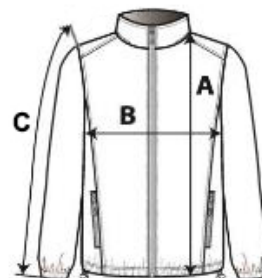

KARIBAN

35 g/m²

100% Poliamid

Zsebes

2026 : 445. o.

2025 : 375. o.

FŐ TULAJDONSÁGOK:

100% poliamid

Poliészter bélés

Meleg és ultrakönnű

Összehajtható tárolózsákba

2 elülső cipzáras zseb

Kontrasztos belső: Black és Red színnél Convoy Grey belső; Light Royal Blue színnél Navy belső

Színazonos belső: Navy színnél

VTSZ: 62024010

SZÁRMAZÁSI ORSZÁG

China

MÉRET JELLEMZŐK (CM)

	6/8	8/10	10/12	12/14
db/☒	15	15	15	15
Testhossz (A)	47,5	53,00	57,75	62,5
Mellbőség (B)	39,5	42,5	45,5	48,5
Ujjhossz (C)	47,25	53,5	57,25	61,00

SZÍNEK:

■ Black

■ Light Royal Blue

■ Navy

■ Red