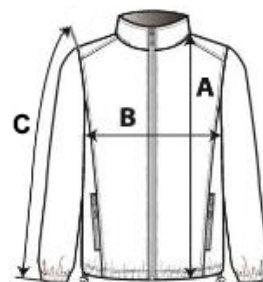

Poliészter bélés

Meleg és ultrakönnnyű

Összehajtható tárolózsákba

2 elülső cipzárás zseb

Kontrasztos belső: Black és Red színnél Convoy Grey belső; Light Royal Blue színnél Navy belső

Színazonos belső: Navy színnél

VTSZ: 62024010

SZÁRMAZÁSI ORSZÁG

China

MÉRET JELLEMZŐK (CM)

	6/8	8/10	10/12	12/14
db/📦	15	15	15	15
Testhossz (A)	47,5	53.00	57,75	62,5
Mellbőség (B)	39,5	42,5	45,5	48,5
Ujjhossz (C)	47,25	53,5	57,25	61.00

SZÍNEK:

■ Black

■ Navy

■ Light Royal Blue

■ Red