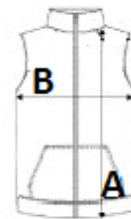

VTSZ: 62024010

JAVASOLT DEKORÁLÁS

Hímzés

SZÁRMAZÁSI ORSZÁG

China, Bangladesh

MÉRET JELLEMZŐK (CM)

	S	M	L	XL	2XL	3XL	4XL
db/☒	15	15	15	15	15	15	15
Testhossz (A)	68.00	70.25	72.50	74.50	76.30	78.20	80.90
Mellbőség (B)	55.25	58.25	61.25	64.25	67.25	70.25	74.25