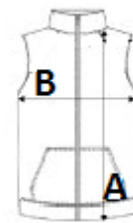

VTSZ: 62024010

JAVASOLT DEKORÁLÁS

Hímzés

SZÁRMAZÁSI ORSZÁG

China, Bangladesh

MÉRET JELLEMZŐK (CM)

	S	M	L	XL	2XL	3XL	4XL
db/☐	15	15	15	15	15	15	15
Testhossz (A)	68.00	70.25	72.50	74.50	76.30	78.20	80.90
Mellbőség (B)	55.25	58.25	61.25	64.25	67.25	70.25	74.25