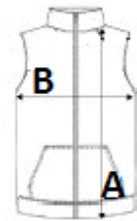

	XS	S	M	L	XL	2XL
db/☐	15	15	15	15	15	15
Testhossz (A)	60.00	61.50	63.00	64.50	66.00	68.00
Mellbőség (B)	48.00	50.00	52.00	54.00	56.00	59.00

SZÍNEK:

Burnt Ochre

White

Black

Light Royal Blue

Mineral Green

Navy