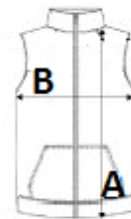

## MÉRET JELLEMZŐK (CM)

	XS	S	M	L	XL	2XL
db/☒	15	15	15	15	15	15
Testhossz (A)	60.00	61.50	63.00	64.50	66.00	68.00
Mellbőség (B)	48.00	50.00	52.00	54.00	56.00	59.00