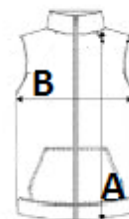

## MÉRET JELLEMZŐK (CM)

	6/8	8/10	10/12	12/14
db/☒	15	15	15	15
Testhossz (A)	47.50	53.00	57.75	62.50
Mellbőség (B)	39.50	42.50	45.50	48.50