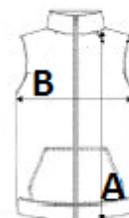

100% poliamid

Poliészter párnázás

Meleg és ultrakönnnyű

Tároló táskába hajtogatható

2 cipzáras elülső zseb

Belül: Convoy Grey a Black, Red színváltozatnál; Navy a Light Royal Blue és Navy színváltozatnál

VTSZ: 62024010

SZÁRMAZÁSI ORSZÁG

China, Bangladesh

MÉRET JELLEMZŐK (CM)

	6/8	8/10	10/12	12/14
db/☒	15	15	15	15
Testhossz (A)	47.50	53.00	57.75	62.50
Mellbőség (B)	39.50	42.50	45.50	48.50

SZÍNEK:

■ Light Royal Blue

■ Red