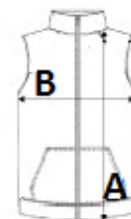

## MÉRET JELLEMZŐK (CM)

	6/8	8/10	10/12	12/14
db/☒	15	15	15	15
Testhossz (A)	47.50	53.00	57.75	62.50
Mellbőség (B)	39.50	42.50	45.50	48.50