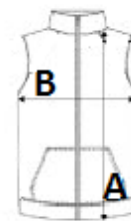

1 cipzár a mellkason és 1 cipzárás hozzáférés a dekorációs szegélyen

VTSZ: 62024010

JAVASOLT DEKORÁLÁS

Hímzés

SZÁRMAZÁSI ORSZÁG

China

MÉRET JELLEMZŐK (CM)

	XS	S	M	L	XL	2XL	3XL	4XL
db/☒	10	10	10	10	10	10	10	10
Testhossz (A)	68.40	69.80	72.10	74.40	76.60	78.90	81.70	84.00
Mellbőség (B)	53.00	56.00	59.00	62.00	65.00	68.00	72.00	75.00