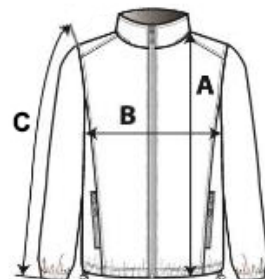

VTSZ: 62024010

JAVASOLT DEKORÁLÁS

Hímzés

SZÁRMAZÁSI ORSZÁG

China, Bangladesh

MÉRET JELLEMZŐK (CM)

	S	M	L	XL	2XL	3XL	4XL
db/📦	15	15	15	15	15	15	15
Testhossz (A)	70.00	72.00	74.00	76.00	78.00	80.00	82.00
Mellbőség (B)	53.00	56.00	59.00	62.00	65.00	68.00	71.00
Ujjhossz (C)	66.25	67.25	68.25	69.25	70.25	71.25	72.25