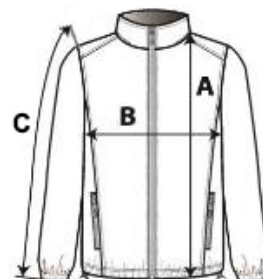

Marl Silver: 70% poliészter / 30% poliamid

Marl Dark Grey: 70% poliamid / 30% poliészter

Poliamid belső bélés

Meleg és ultrakönnnyű

A tároló táská méretére összenyomható

Elöl 2 cipzáras zseb

Kontrasztos belső: Convoy Grey a Black, Red, Marl Dark Grey és Marl Silver színváltozatnál; Navy a Light Royal Blue és a Navy színváltozatnál; White a White színénél

STANDARD 100 by OEKO-TEX® CQ1007/6, IFTH tanúsítvánnyal

VTSZ: **62024010**

JAVASOLT DEKORÁLÁS

Hímzés

SZÁRMAZÁSI ORSZÁG

China, Bangladesh

MÉRET JELLEMZŐK (CM)

	S	M	L	XL	2XL	3XL	4XL
db/☒	15	15	15	15	15	15	15
Testhossz (A)	70.00	72.00	74.00	76.00	78.00	80.00	82.00
Mellbőség (B)	53.00	56.00	59.00	62.00	65.00	68.00	71.00
Ujjhossz (C)	66.25	67.25	68.25	69.25	70.25	71.25	72.25