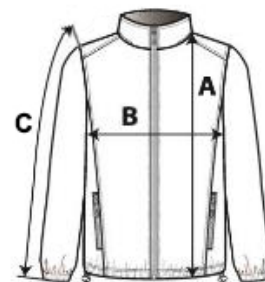

KARIBAN

330 g/m²

100% Poliamid

Oldalvarrott

40°C-on mosható

2026 : 404. o.
2025 : 344. o.

FŐ TULAJDONSÁGOK:

Egyszínű színek: 100% poliamid

Marl Silver: 70% poliészter / 30% poliamid

Marl Dark Grey: 70% poliamid / 30% poliészter

Poliamid belső bélés

Meleg és ultrakönnnyű

A tároló táska méretére összenyomható

Elöl 2 cipzárás zseb

Kontrasztos belső: Convoy Grey a Black, Red, Marl Dark Grey és Marl Silver színváltozatnál; Navy a Light Royal Blue és a Navy színváltozatnál; White a White színénél

STANDARD 100 by OEKO-TEX® CQ1007/6, IFTH tanúsítvánnyal

VTSZ: 62024010

JAVASOLT DEKORÁLÁS

Hímzés

SZÁRMAZÁSI ORSZÁG

China, Bangladesh

STANDARD
100

MÉRET JELLEMZŐK (CM)

	XS	S	M	L	XL	2XL
db/☒	15	15	15	15	15	15
Testhossz (A)	60.00	62.00	64.00	66.00	68.00	70.00
Mellbőség (B)	46.00	49.00	52.00	55.00	58.00	61.00
Ujjhossz (C)	64.00	65.00	66.00	67.00	68.00	69.00

SZÍNEK:

☒ Burnt Ochre

☐ White

☒ Black

☒ Navy

☒ Mineral Green

☒ Light Royal Blue

☒ Wine

☒ Red

☒ ** Marl Silver

☒ * Marl Dark Grey

☒ Jungle Camo

☒ Forest Green

☒ Dark Khaki

* 70% Poliamid/30% Poliészter ; ** 70% Poliészter/30% Poliamid