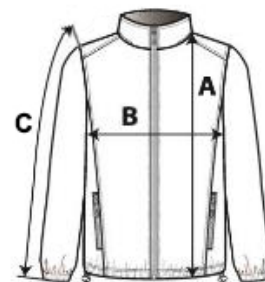

## MÉRET JELLEMZŐK (CM)

	XS	S	M	L	XL	2XL
db/☒	15	15	15	15	15	15
Testhossz (A)	60.00	62.00	64.00	66.00	68.00	70.00
Mellbőség (B)	46.00	49.00	52.00	55.00	58.00	61.00
Ujjhossz (C)	64.00	65.00	66.00	67.00	68.00	69.00