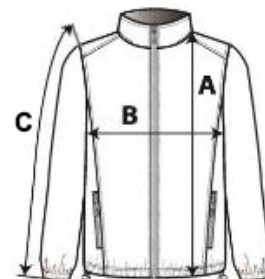

VTSZ: 62024010

JAVASOLT DEKORÁLÁS

Hímzés

SZÁRMAZÁSI ORSZÁG

China, Bangladesh

MÉRET JELLEMZŐK (CM)

| | XS | S | M | L | XL | 2XL |
|---------------|-------|-------|-------|-------|-------|-------|
| db/📦 | 15 | 15 | 15 | 15 | 15 | 15 |
| Testhossz (A) | 60.00 | 62.00 | 64.00 | 66.00 | 68.00 | 70.00 |
| Mellbőség (B) | 46.00 | 49.00 | 52.00 | 55.00 | 58.00 | 61.00 |
| Ujjhossz (C) | 64.00 | 65.00 | 66.00 | 67.00 | 68.00 | 69.00 |