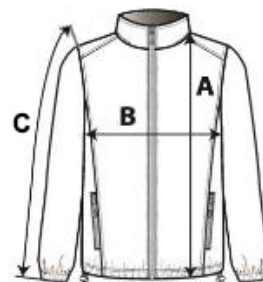

Poliészter belső párnázás

Meleg és ultrakönnnyű

Karcúsított szabás

2 cipzárás és paszpos elülső zseb és 1 mellzseb

Patentos pánt alá rejtett kétkocsis cipzár

Kontrasztos belső kapucni és törzs (kivéve a Navy színváltozatnál)

Bordázott nyakbelső és mandzsetták

VTSZ: 62024010

JAVASOLT DEKORÁLÁS

Hímzés

SZÁRMAZÁSI ORSZÁG

Bangladesh

STANDARD
100

MÉRET JELLEMZŐK (CM)

	XS	S	M	L	XL	2XL
db/☒	10	10	10	10	10	10
Testhossz (A)	80.00	82.00	84.00	86.00	88.00	90.00
Mellbőség (B)	46.00	49.00	52.00	55.00	58.00	61.00
Ujjhossz (C)	62.00	63.00	64.00	65.00	66.00	67.00

SZÍNEK:

■ Black