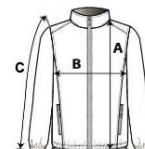

KA616 SZÉLDZSEKI

KARIBAN

FŐ TULAJDONSÁGOK

- 70 g/m²
- 100% poliészter
- Rejtett kapucni tépőzáras pánttal
- 2 cipzáras elülső zseb
- Az alján húzózsínórral
- Elasztikus mandzsetták
- Az elülső zseb behajtogatható/becipzározható
- Végig cipzáras, hozzáálló cipzárral
- STANDARD 100 by OEKO-TEX® N° CQ1007/8, IFTH tanúsítvánnyal

Tanúsítványok:

STANDARD
100

Szarmazási ország:

China, Bangladesh

2026 : 402. o.

2025 : 342. o.

MÉRET JELLEMZŐK (CM)

	XS	S	M	L	XL	2XL	3XL
db/☉	50	50	50	50	50	50	50
Testhossz (A)	72	75	78	80	82	84	90.30
Mellbőség (B)	56	60	64	67	70	73	77
Ujjhossz (C)	60	62	64	66	68	70	72