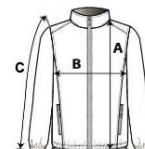

KA616 SZÉLDZSEKI

KARIBAN

FŐ TULAJDONSÁGOK

- 70 g/m²
- 100% poliészter
- Rejtett kapucni tépőzáras pánttal
- 2 cipzáras elülső zseb
- Az alján húzózsínórral
- Elasztikus mandzsetták
- Az elülső zseb behajtogatható/becipzározható
- Végig cipzáras, hozzáálló cipzárral
- STANDARD 100 by OEKO-TEX® N° CQ1007/8, IFTH tanúsítvánnyal

Tanúsítványok:

STANDARD
100

Szarmazási ország:

China, Bangladesh

2026 : 402. o.

2025 : 342. o.

MÉRET JELLEMZŐK (CM)

| | XS | S | M | L | XL | 2XL | 3XL |
|---------------|----|----|----|----|----|-----|-------|
| db/☉ | 50 | 50 | 50 | 50 | 50 | 50 | 50 |
| Testhossz (A) | 72 | 75 | 78 | 80 | 82 | 84 | 90.30 |
| Mellbőség (B) | 56 | 60 | 64 | 67 | 70 | 73 | 77 |
| Ujjhossz (C) | 60 | 62 | 64 | 66 | 68 | 70 | 72 |