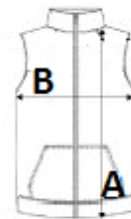

100% poliészter mat 290T

100% poliészter belső párnázás

Egyenes szabás

Összecsomagolható tárolózsákba

2 cipzárás oldalsó zseb nylon cipzárral és színben passzoló húzószinórral

2 belső tárolózseb

Színben passzoló nylon elülső cipzárás záródás húzószinórral

Vízszintes párnázás a testen és az oldalakon

Nagyobb testreszabási terület a mellkason és háton

Rugalmas szalag befejezés a karöltőknél és az alsó szegélynél

Felfüggesztő hurok a nyakrész belső oldalán

Kitéphető márkacímke

VTSZ: **62024010**

SZÁRMAZÁSI ORSZÁG

Bangladesh

MÉRET JELLEMZŐK (CM)

	S	M	L	XL	2XL
db/☒	15	15	15	15	15
Testhossz (A)	67.00	69.00	71.00	73.00	75.00
Mellbőség (B)	53.00	56.00	59.00	62.00	65.00

SZÍNEK:

■ Dark Grey