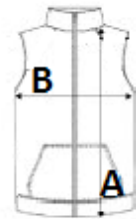

Vízszintes párnázás a testen és az oldalakon

Nagyobb testreszabási terület a mellkason és háton

Rugalmas szalag befejezés a karöltőknél és az alsó szegélynél

Felfüggesztő hurok a nyakrész belső oldalán

Kitéphető márkacímke

VTSZ: **62024010**

SZÁRMAZÁSI ORSZÁG

Bangladesh

MÉRET JELLEMZŐK (CM)

	S	M	L	XL	2XL
db/☐	15	15	15	15	15
Testhossz (A)	67.00	69.00	71.00	73.00	75.00
Mellbőség (B)	53.00	56.00	59.00	62.00	65.00

SZÍNEK:

■ Dark Grey