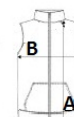

2 cipzáras oldalsó zseb nylon cipzárral és színben passzoló húzózsínrel

2 belső tárolózsab

Színben passzoló nylon előlő cipzáras záródás húzózsínrel

Vízszintes párnázás a testen és az oldalakon

Nagyobb testreszabási terület a mellkason és háton

Rugalmas szalag befejezés a karöltőknél és az alsó szegélynél

Felfüggesztő hurok a nyakrész belső oldalán

Kitéphető márkacímke

Tanúsítványok:**Származási ország:**

Bangladesh

📅 2025 : 328. o.

MÉRET JELLEMZŐK (CM)

	XS
db	15
Testhossz (A)	61
Mellbőség (B)	45

SZÍNEK:

 Dark Grey