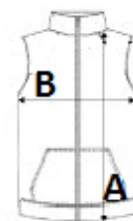

Vízszintes párnázás a testen és az oldalakon

Nagyobb testreszabási terület a mellkason és háton

Rugalmas szalag befejezés a karöltőknél és az alsó szegélynél

Felfüggesztő hurok a nyakrész belső oldalán

Kitéphető márkacímke

VTSZ: **62024010**

SZÁRMAZÁSI ORSZÁG

Bangladesh

MÉRET JELLEMZŐK (CM)

	XS
db/☐	15
Testhossz (A)	61.00
Mellbőség (B)	45.00

SZÍNEK:

■ Dark Grey