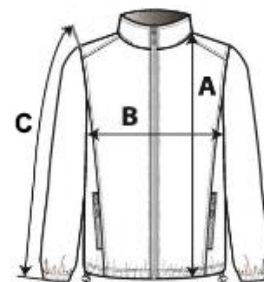

Poliészter polár bélés

Kényelmes szövet

Elöl végig cipzárás

3 cipzárás elülső zseb

Levehető ujjak

Állítható mandzsetták

Kontrasztos cipzárhúzó, nyakpánt és letűzések

3 belső zseb, köztük 2 cipzárás zseb és 1 mobiltartó zseb

Rejtett kapucni

Kontrasztos elasztikus húzósinór a szegélynél elasztikus zsinórrögzítővel

Cipzárás hozzáférés a díszítéshez

VTSZ: 62024010

SZÁRMAZÁSI ORSZÁG

China

MÉRET JELLEMZŐK (CM)

	S	M	L	XL	2XL	3XL
db/☐	10	10	10	10	10	10
Testhossz (A)	72.90	74.90	76.95	79.70	82.45	85.20
Mellbőség (B)	57.00	60.00	63.00	67.00	71.00	75.00
Ujjhossz (C)	68.00	69.50	71.00	73.20	75.40	77.60

SZÍNEK:

Black/Orange

Navy/Grey

Red/Black

Dark Grey/Orange