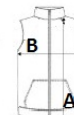

MÉRET JELLEMZŐK (CM)

	S	M	L	XL	2XL	3XL
db/☺	10	10	10	10	10	10
Testhossz (A)	70.75	72.75	74.75	76.75	78.75	81.50
Mellbőség (B)	56	59	62	65	68	72

SZÍNEK:

Black
 Convoy Grey
 Navy