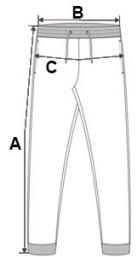

KA746 LADIES' LIGHTWEIGHT MULTIPOCKET TROUSERS

KARIBAN

FŐ TULAJDONSÁGOK

- 140 g/m²
- 100% pamut púpliin
- Mosott szövet a puha és kényelmes tapintásért
- Kontrasztos belső derékpánt húzószinórral
- Cipzárral és patenttal záródik
- 2 előlő svédzseb, az egyik órazsebbel
- Hátul és oldalt 2 cargo zseb zsebfedővel és patenttal
- A térdnél betoldással

Tanúsítványok:

STANDARD
100

Szarmazási ország:

Bangladesh

2025 : 230. o.

2024 : 457. o.

MÉRET JELLEMZŐK (CM)

	34	36	38	40	42	44	46
db/☺	20	20	20	20	20	20	20
Derékbőség (B)	37	38.50	40	42	44	46	48
Belső Szárhossz (A)	82	82	82	82	82	82	82
Külső Szárhossz (A)	105	105.50	106	106.50	107	107.50	108
Csípőbőség (C)	46	47.50	49	50.50	52.50	54.50	56.50