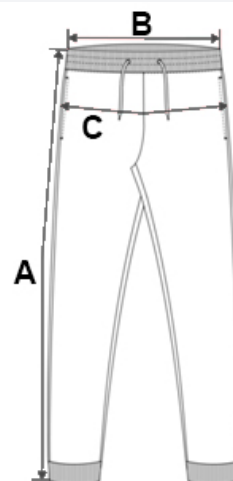

STANDARD 100 by OEKO-TEX®N° CQ1007/7, IFTH tanúsítvánnyal

VTSZ: 61071100

SZÁRMAZÁSI ORSZÁG

China, Bangladesh

MÉRET JELLEMZŐK (CM)

	S	M	L	XL	2XL
db/📦	100	100	100	100	100
Derékbőség (B)	34.00	36.00	38.00	40.00	42.00
Külső Szárhossz (A)	22.00	23.00	24.00	25.00	26.00
Csípőbőség (C)	38.50	40.50	42.50	44.50	46.50