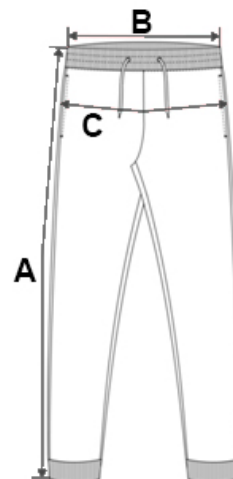

STANDARD 100 by OEKO-TEX® N° CQ10077, IFTH tanúsítvánnyal

VTSZ: 61071100

SZÁRMAZÁSI ORSZÁG

China, Bangladesh

MÉRET JELLEMZŐK (CM)

	S	M	L	XL	2XL
db/☐	100	100	100	100	100
Derékbőség (B)	34.00	36.00	38.00	40.00	42.00
Külső Szárhossz (A)	22.00	23.00	24.00	25.00	26.00
Csípőbőség (C)	38.50	40.50	42.50	44.50	46.50