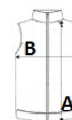

## MÉRET JELLEMZŐK (CM)

	XS	S	M	L	XL	2XL	3XL	4XL
db/	20	20	20	20	20	20	20	20
Testhossz (A)	58.25	60.25	62.25	64.25	66.25	68.25	70.25	72.25
Mellbőség (B)	46	49	52	55	58	61	64	67