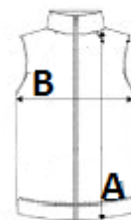

Kivételes színtolerancia a Convoy Grey és Kelly Green színváltozatnál: 10%

VTSZ: 61103099

SZÁRMAZÁSI ORSZÁG

China, Bangladesh

MÉRET JELLEMZŐK (CM)

	XS	S	M	L	XL	2XL	3XL	4XL
db/☐	20	20	20	20	20	20	20	20
Testhossz (A)	58.25	60.25	62.25	64.25	66.25	68.25	70.25	72.25
Mellbőség (B)	46.00	49.00	52.00	55.00	58.00	61.00	64.00	67.00