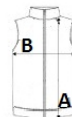

2026 : 181. o.

2025 : 261. o.

MÉRET JELLEMZŐK (CM)

	XS	S	M	L	XL	2XL	3XL	4XL
db/	20	20	20	20	20	20	20	20
Testhossz (A)	58.25	60.25	62.25	64.25	66.25	68.25	70.25	72.25
Mellbőség (B)	46	49	52	55	58	61	64	67