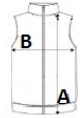

2026 : 181. o.

2025 : 261. o.

MÉRET JELLEMZŐK (CM)

	XS	S	M	L	XL	2XL	3XL	4XL
db/	20	20	20	20	20	20	20	20
Testhossz (A)	58.25	60.25	62.25	64.25	66.25	68.25	70.25	72.25
Mellbőség (B)	46	49	52	55	58	61	64	67