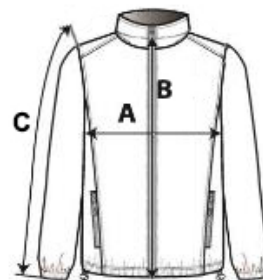

## MÉRET JELLEMZŐK (CM)

	XS	S	M	L	XL	2XL	3XL	4XL
db/☐	10	10	10	10	10	10	10	10
Testhossz (A)	60.25	62.25	64.25	66.25	68.25	70.25	72.25	74.25
Mellbőség (B)	46.00	49.00	52.00	55.00	58.00	61.00	64.00	67.00
Ujjhossz (C)	58.00	59.25	60.50	61.75	63.00	64.25	65.50	66.75