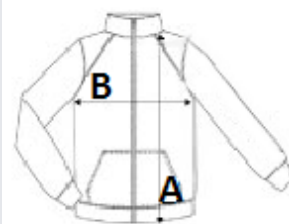

## MÉRET JELLEMZŐK (CM)

	S	M	L	XL	2XL	3XL	4XL	5XL
db/☒	10	10	10	10	10	10	10	10
Testhossz (A)	69.00	71.00	73.00	75.00	77.00	79.00	81.00	83.00
Mellbőség (B)	53.00	56.00	59.00	62.00	65.00	68.00	71.00	74.00
Ujjhossz (C)	64.00	65.50	67.00	68.50	70.00	71.50	73.00	74.50