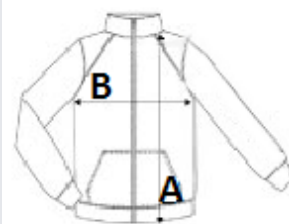

MÉRET JELLEMZŐK (CM)

	S	M	L	XL	2XL	3XL	4XL	5XL
db/☒	10	10	10	10	10	10	10	10
Testhossz (A)	69.00	71.00	73.00	75.00	77.00	79.00	81.00	83.00
Mellbőség (B)	53.00	56.00	59.00	62.00	65.00	68.00	71.00	74.00

SZÍNEK: