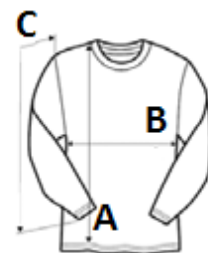

KARIBAN

285 g/m²

100% Pamut

40°C-on mosható

2026 : 172. o.

2025 : 221. o.

FŐ TULAJDONSÁGOK:

100% pamut

Gauge 12

A bal váll 3 hozzáálló gombbal nyitható

1x1 bordás nyak

Dupla vastag kötött mandzsetták és szegély

VTSZ: 61102091

SZÁRMAZÁSI ORSZÁG

Bangladesh

MÉRET JELLEMZŐK (CM)

	S	M	L	XL	2XL	3XL
db/☐	20	20	20	20	20	20
Testhossz (A)	70.00	72.00	74.00	76.00	78.00	80.00
Mellbőség (B)	50.00	53.00	56.00	59.00	62.00	65.00
Ujjhossz (C)	64.00	65.00	66.00	67.00	68.00	69.00

SZÍNEK:

■ Striped Navy/Off White