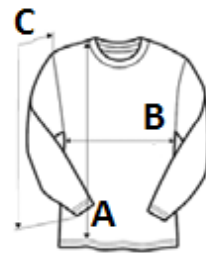

Gauge 12

A bal váll 3 hozzálíló gombbal nyitható

1x1 bordás nyak

Dupla vastag kötött mandzsetták és szegély

VTSZ: 61102091

SZÁRMAZÁSI ORSZÁG

Bangladesh

STANDARD
100

MÉRET JELLEMZŐK (CM)

	S	M	L	XL	2XL	3XL
db/☐	20	20	20	20	20	20
Testhossz (A)	70.00	72.00	74.00	76.00	78.00	80.00
Mellbőség (B)	50.00	53.00	56.00	59.00	62.00	65.00
Ujjhossz (C)	64.00	65.00	66.00	67.00	68.00	69.00