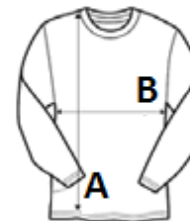

A bal váll 3 hozzáálló gombbal nyitható

1x1 bordás nyak

Dupla vastag kötött mandzsetták és szegély

VTSZ: 61102099

SZÁRMAZÁSI ORSZÁG

Bangladesh

MÉRET JELLEMZŐK (CM)

	XS	S	M	L	XL	2XL
db/☐	20	20	20	20	20	20
Testhossz (A)	60.00	62.00	64.00	66.00	68.00	70.00
Mellbőség (B)	42.00	45.00	48.00	51.00	54.00	57.00
Ujjhossz (C)	58.50	59.50	60.50	61.50	62.50	63.50