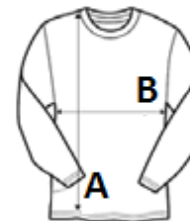

## FŐ TULAJDONSÁGOK:

100% pamut

Gauge 12

A bal váll 3 hozzáálló gombbal nyitható

1x1 bordás nyak

Dupla vastag kötött mandzsetták és szegély

VTSZ: 61102099

## MÉRET JELLEMZŐK (CM)

	XS	S	M	L	XL	2XL
db/☒	20	20	20	20	20	20
Testhossz (A)	60.00	62.00	64.00	66.00	68.00	70.00
Mellbőség (B)	42.00	45.00	48.00	51.00	54.00	57.00
Ujjhossz (C)	58.50	59.50	60.50	61.50	62.50	63.50