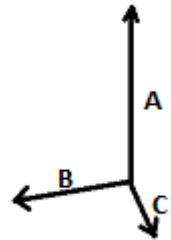

Merev alap

A bélés belső részén található merev panel cipzárral eltávolítható, így a táska könnyen testreszabható és mosógépben mosható

VTSZ: **42029291**

SZÁRMAZÁSI ORSZÁG

China

VITA-APPROVED
VEGAN

MÉRET JELLEMZŐK (CM)

	U
db/📦	10
Magasság (A)	49.00
Szélesség (B)	32.00
Mélység (C)	20.00

SZÍNEK:

■ Black

■ Black/Red

■ Black/Royal Blue

■ Navy/Light Grey

■ Forest Green/Light Grey