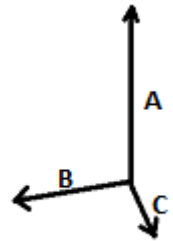

Párnázott hátlap lélegző hálóval

Párnázott, lélegző felső fogantyú megerősített varratokkal

Merev alap

A bélés belső részén található merev panel cipzárral eltávolítható, így a táska könnyen testreszabható és mosógépben mosható

## MÉRET JELLEMZŐK (CM)

	U
db/📦	10
Magasság (A)	49.00
Szélesség (B)	32.00
Mélység (C)	20.00