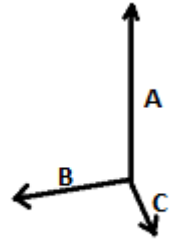

100% Poliészter

Zsebes

2026 : 559. o.
2025 : 480. o.

FŐ TULAJDONSÁGOK:

Sporttáska 600D poliészter és ripstop anyagból
2 fül
Állítható vállpánt
Elöl hálós zseb
Nagy oldalzsebek

VTSZ: **42029291**

SZÁRMAZÁSI ORSZÁG
China

MÉRET JELLEMZŐK (CM)

	U
db/📦	25
Hosszúság (A)	30.00
Szélesség (B)	55.00
Mélység (C)	28.00

SZÍNEK:

Reflex Blue/White/French Red

Black

Black/Red

Black/Royal Blue

Navy/Light Grey