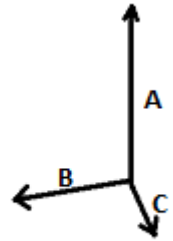

100% Poliészter

Zsebes

2026 : 559. o.  
2025 : 480. o.

FŐ TULAJDONSÁGOK:

Sporttáska 600D poliészter és ripstop anyagból  
2 fül  
Állítható vállpánt  
Elöl hálós zseb  
Nagy oldalzsebek

VTSZ: **42029291**

SZÁRMAZÁSI ORSZÁG  
**China**

MÉRET JELLEMZŐK (CM)

	U
db/📦	25
Hosszúság (A)	30.00
Szélesség (B)	55.00
Mélység (C)	28.00

SZÍNEK:

Reflex Blue/White/French Red

Black/Royal Blue

Black/Red

Black

Navy/Light Grey