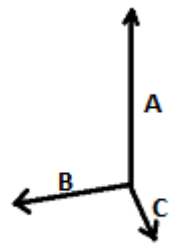

Állítható, keresztben hordható vállpánt

VTSZ: **42029291**

SZÁRMAZÁSI ORSZÁG

China

MÉRET JELLEMZŐK (CM)

	U
db/☐	20
Magasság (A)	22.00
Szélesség (B)	51.00
Mélység (C)	23.00

SZÍNEK:

■ Black