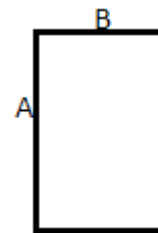

220 g/m² 100% Pamut2026 : 537. o.
2025 : 459. o.

FŐ TULAJDONSÁGOK:

220 g/m²

100% pamut

Pamut zsák húzózsínórral, rányomtatott hóemberrel

38x45 cm

VTSZ: 63079098

SZÁRMAZÁSI ORSZÁG

India

MÉRET JELLEMZŐK (CM)

	U
db/☒	100
Magasság (A)	45.00
Szélesség (B)	38.00

SZÍNEK:

Natural

Black

Cherry Red