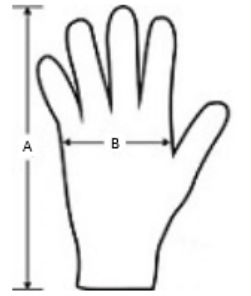

China

MÉRET JELLEMZŐK (CM)

	S/M	L/XL
db/☒	100	100
Hosszúság (A)	20.50	22.50
Szélesség (B)	8.20	9.20

SZÍNEK:

■ Black