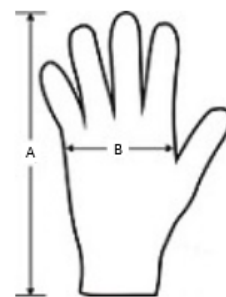

China

MÉRET JELLEMZŐK (CM)

	S/M	L/XL
db/☒	100	100
Hosszúság (A)	20.50	22.50
Szélesség (B)	8.20	9.20

SZÍNEK:

■ Black