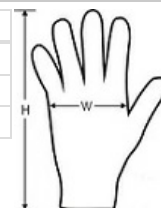

KP425 KÖTÖTT KESZTYŰ

FŐ TULAJDONSÁGOK

Akril kötött kesztyű
Érintőképernyős eszközökkel is használható
Egyes ujjakon és a hüvelykujjon érintős

Származási ország:

China

2026 : 517. o.

2025 : 437. o.

MÉRET JELLEMZŐK (CM)

	S/M	L/XL
db/☐	100	100
Hosszúság (A)	24	26
Szélesség (B)	10	11

SZÍNEK:

Black/Dark Grey
 Navy/Light Grey