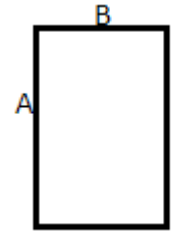

Bélés: Poliészter sherpa - 240 100% poliészter

VTSZ: 63014010

SZÁRMAZÁSI ORSZÁG

Bangladesh

MÉRET JELLEMZŐK (CM)

	U
db/📦	10
Magasság (A)	160.00
Szélesség (B)	130.00

SZÍNEK:

■ Beige