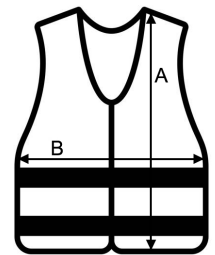

JAVASOLT DEKORÁLÁS

Hímzés, Transfer nyomás, Szublimáció

SZÁRMAZÁSI ORSZÁG

China

MÉRET JELLEMZŐK (CM)

	M/XL	2XL/4XL
db/☒	25	25
Testhossz (A)	65.00	70.00
Mellbőség (B)	51-68	61-78

SZÍNEK:

■ Dark Navy