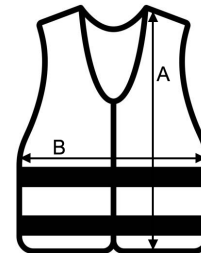

JAVASOLT DEKORÁLÁS

Hímzés, Transfer nyomás, Szublímáció

SZÁRMAZÁSI ORSZÁG

China

MÉRET JELLEMZŐK (CM)

	M/XL	2XL/4XL
db/📦	25	25
Testhossz (A)	65.00	70.00
Mellbőség (B)	51-68	61-78

SZÍNEK:

■ Dark Navy