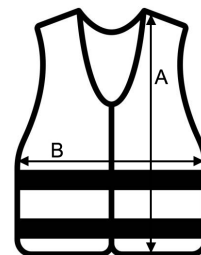

Jó láthatóságot biztosít a 5 cm széles fényvisszaverő csíkoknak köszönhetően.

Könnyű, 100% poliészter anyagból készült, kényelmes viseletet nyújt.

Széles méretválaszték: S–7XL, így szinte minden testalkathoz megfelelő.

Két tépőzáras pánttal egyedileg állítható és rögzíthető.

Az EN 17353 szabvány szerint tanúsított termék.

VTSZ: **61103091**

SZÁRMAZÁSI ORSZÁG

China

MÉRET JELLEMZŐK (CM)

	S	M	L	XL	2XL	3XL	4XL	5XL	6XL	7XL
db/☒	100	100	100	100	100	100	100	100	100	100
Magasság (A)	5.00	60.00	64.00	67.00	69.00	71.00	73.00	75.00	77.00	80.00
Szélesség (B)	50.00	52.00	56.00	60.00	65.00	70.00	74.00	78.00	84.00	90.00