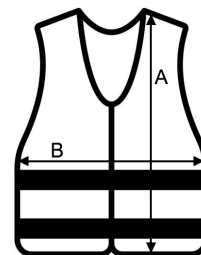

Egyéb színek EN 17353:2020 B3 típus (sötétség)

Anyagok: OEKO-TEX® STANDARD 100

Két 5 cm széles fényvisszaverő csíkkal a test körül

Két tépőzárral állítható méret

EAN vonalkóddal ellátva

Egyesével műanyag zacskóba csomagolva

VTSZ: **61103091**

SZÁRMAZÁSI ORSZÁG

China

MÉRET JELLEMZŐK (CM)

	XXS	XS	S
db/📦	100	100	100
Magasság (A)	45.00	50.00	55.00
Szélesség (B)	38.00	42.00	46.00
Életkor	3-4	3-6	7-12

SZÍNEK:

 White Royal Blue Orange Red Yellow Neon Green Green