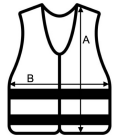

Szarmazási ország:

China

📦 2026 : 466. o.

📦 2025 : 394. o.

MÉRET JELLEMZŐK (CM)

	XXS	XS	S
db/📦	100	100	100
Magasság (A)	45	50	55
Szélesség (B)	38	42	46
Életkor	3-4	3-6	7-12

SZÍNEK:

■ Green	■ Neon Green	■ Orange	■ Red	■ Royal Blue	 White
■ Yellow					