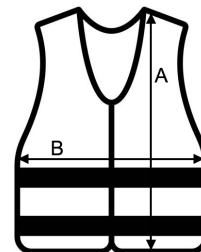

Kényelmes kialakítás két tépőzáras rögzítéssel a könnyű fel- és levételért

Praktikus, dupla méretezés a kényelmes és rugalmas illeszkedés érdekében

Kitéphető címke

Tanúsítvány: EN 17353 szabványnak megfelelő

VTSZ: **61103091**

SZÁRMAZÁSI ORSZÁG

China

MÉRET JELLEMZŐK (CM)

	S/M	L/XL	2XL/3XL
db/☒	100	100	100
Hosszúság (A)	75, 70	79, 20	81, 50
Szélesség (B)	57, 20	65, 20	74, 20

SZÍNEK:

Red/Orange/Yellow/Green/Bl...