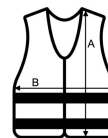

MÉRET JELLEMZŐK (CM)

	XL	2XL
db/☉	100	100
Hosszúság (A)	67	69
Szélesség (B)	60	65